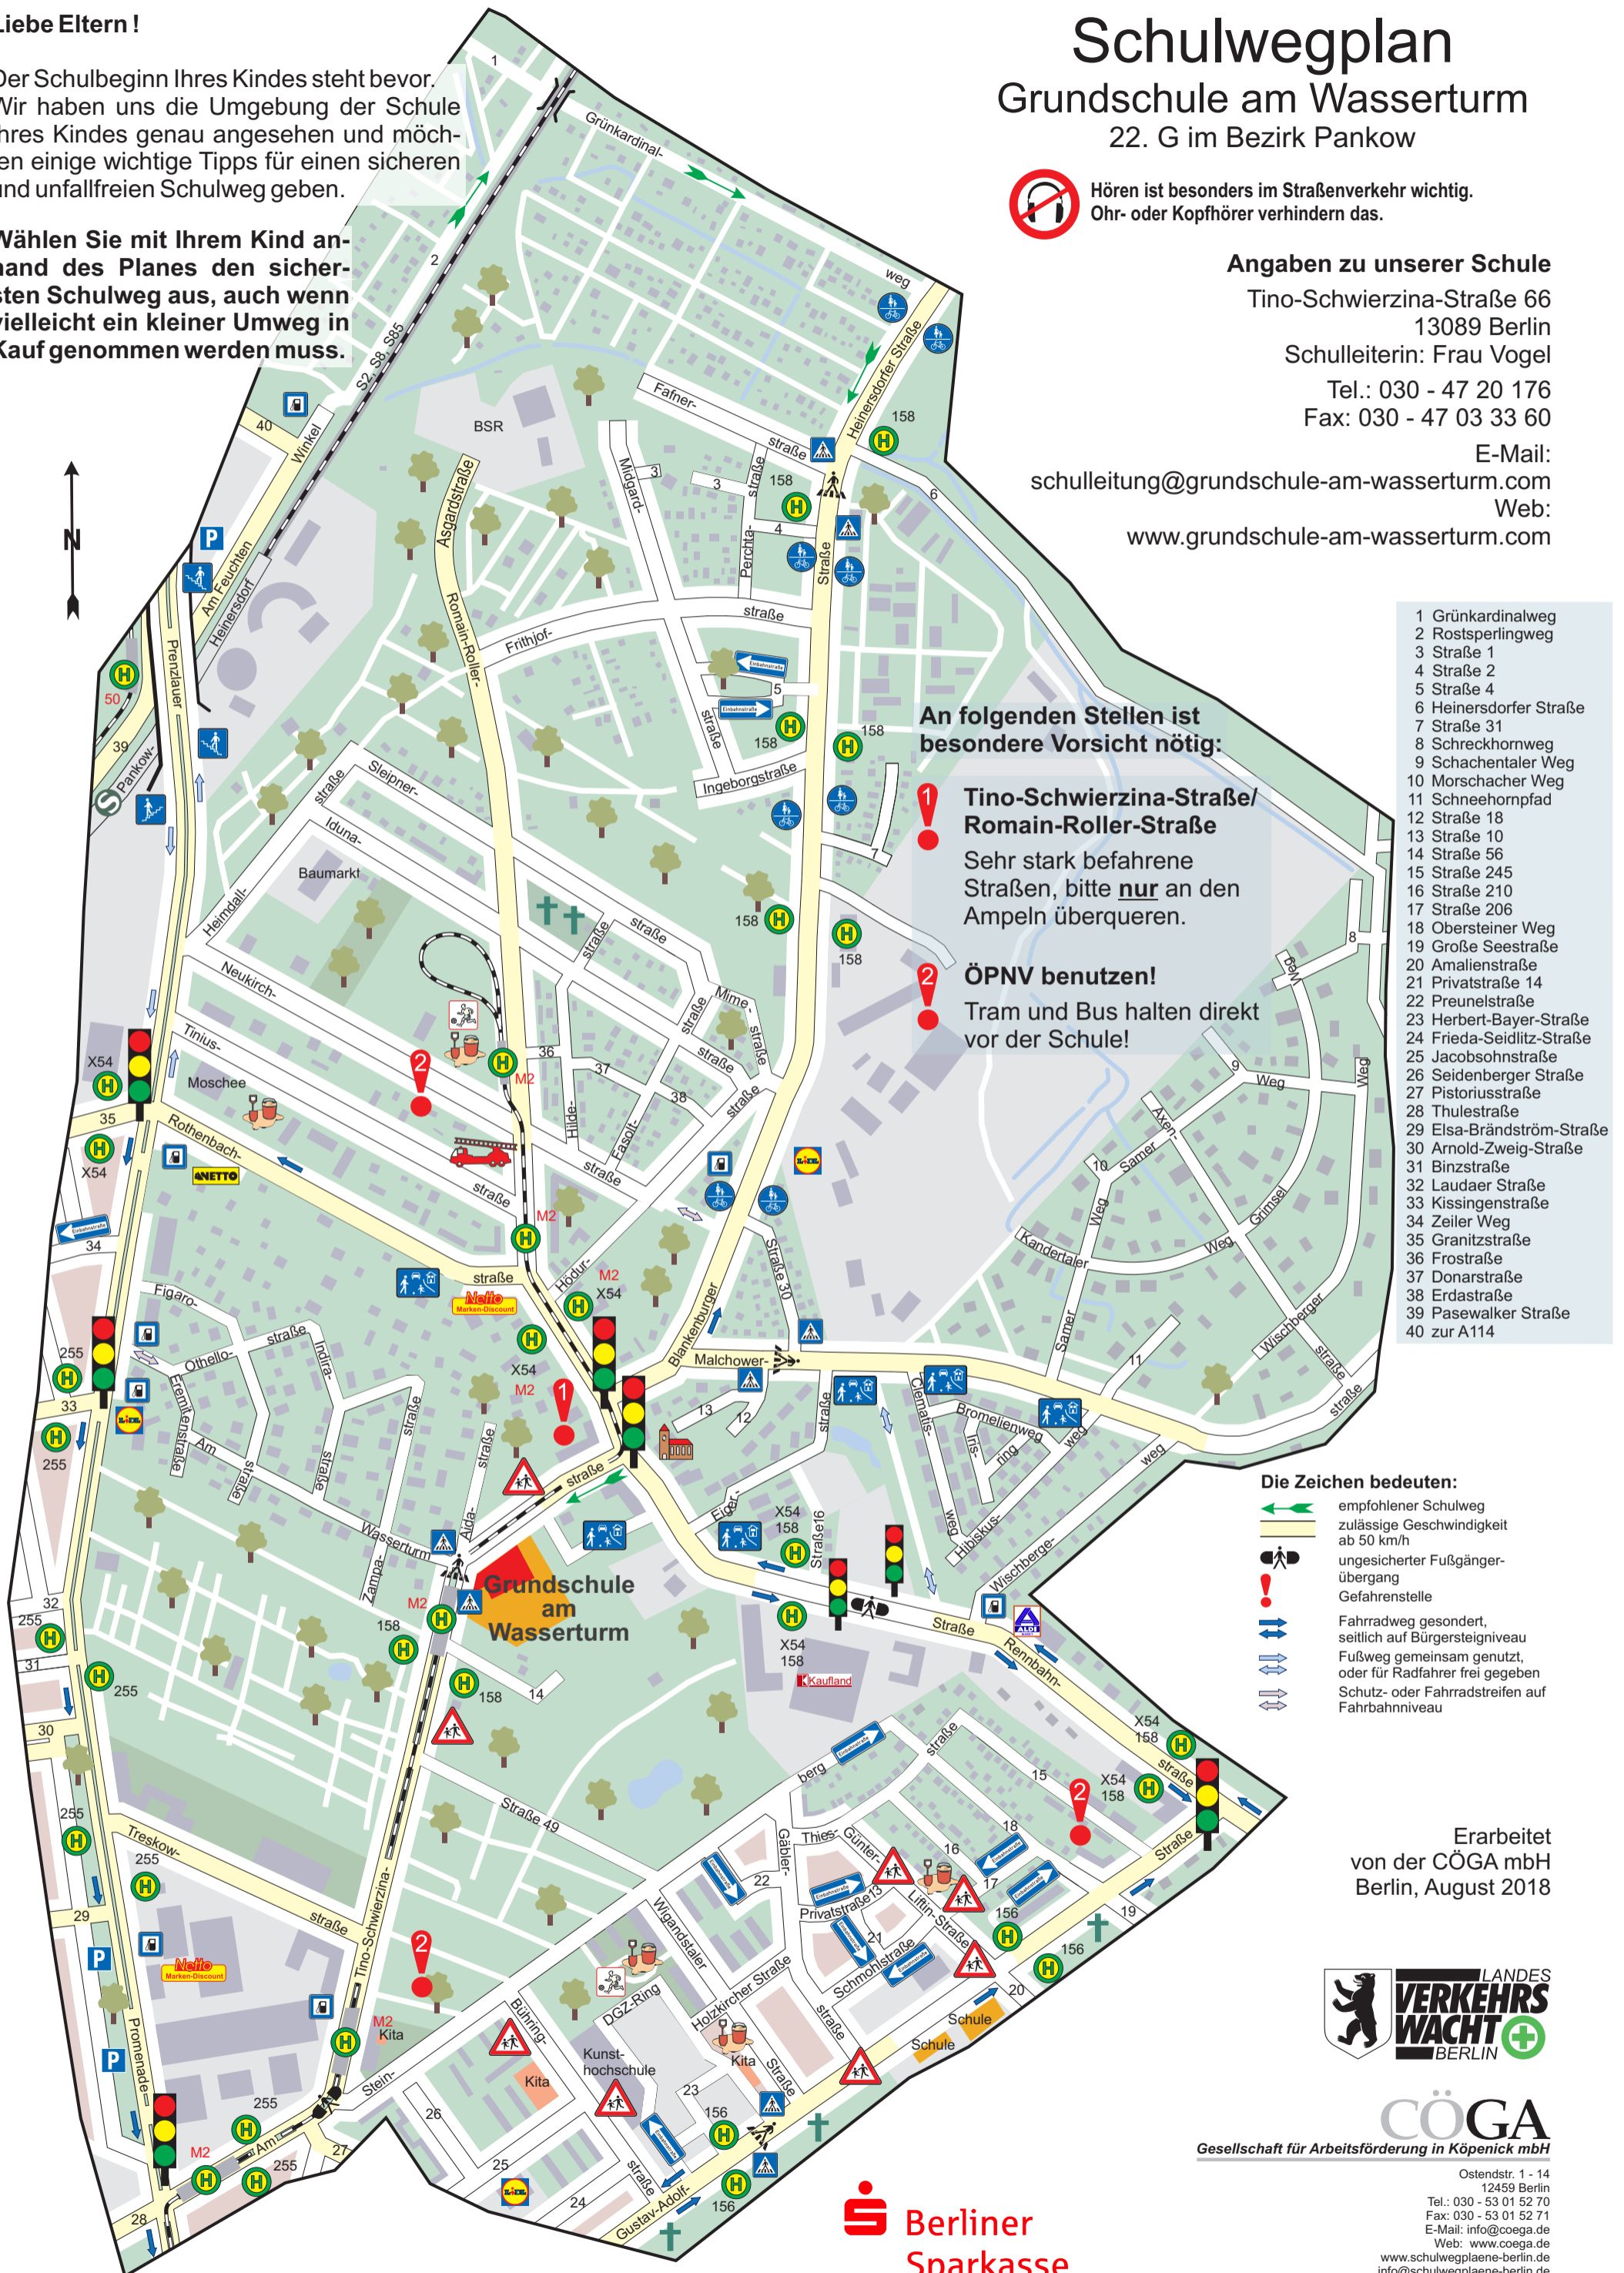

Liebe Eltern!

Der Schulbeginn Ihres Kindes steht bevor. Wir haben uns die Umgebung der Schule Ihres Kindes genau angesehen und möchten einige wichtige Tipps für einen sicheren und unfallfreien Schulweg geben.

Wählen Sie mit Ihrem Kind anhand des Planes den sichersten Schulweg aus, auch wenn vielleicht ein kleiner Umweg in Kauf genommen werden muss.

Schulwegplan

Grundschule am Wasserturm

22. G im Bezirk Pankow

E-Mail:

schulleitung@grundschule-am-wasserturm.com

Web:

www.grundschule-am-wasserturm.com

An folgenden Stellen ist besondere Vorsicht nötig:

1 Tino-Schwierzina-Straße/ Romain-Roller-Straße

Sehr stark befahrene Straßen, bitte **nur** an den Ampeln überqueren.

2 ÖPNV benutzen!

Tram und Bus halten direkt vor der Schule!

- 1 Grünkardinalweg
- 2 Rostsperringweg
- 3 Straße 1
- 4 Straße 2
- 5 Straße 4
- 6 Heinersdorfer Straße
- 7 Straße 31
- 8 Schreckhornweg
- 9 Schachtaler Weg
- 10 Morschacher Weg
- 11 Schneehornpfad
- 12 Straße 18
- 13 Straße 10
- 14 Straße 56
- 15 Straße 245
- 16 Straße 210
- 17 Straße 206
- 18 Obersteiner Weg
- 19 Große Seestraße
- 20 Amalienstraße
- 21 Privatstraße 14
- 22 Preunelstraße
- 23 Herbert-Bayer-Straße
- 24 Frieda-Seidlitz-Straße
- 25 Jacobsohnstraße
- 26 Seidenberger Straße
- 27 Pistoriusstraße
- 28 Thulestraße
- 29 Elsa-Brändström-Straße
- 30 Arnold-Zweig-Straße
- 31 Binzstraße
- 32 Laudaer Straße
- 33 Kissingenstraße
- 34 Zeiler Weg
- 35 Granitzstraße
- 36 Frostraße
- 37 Donarstraße
- 38 Erdastraße
- 39 Pasewalker Straße
- 40 zur A114